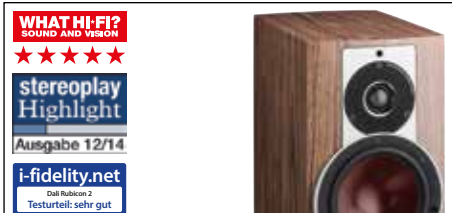

RUBICON 5

Kule Tipi Hoparlör

Serinin tek alt frekans sürücüsüne sahip kule tipi modeli olan RUBICON 5 bu nedenle oluşan geniş kabin hacmi ve hibrit tiz sürücü modülü sayesinde üst frekansları en ince ayrıntısına kadar iletebiliyor. Bu yapı, basların derinliği ve zamanlamasına da olumlu katkı sağlıyor. DALI'nin geliştirdiği hibrit tiz sürücü modülü yumuşak kubbe ve şerit tipi üst frekans sürücülerini bir araya getiriyor. RUBICON 5 Bi-Wiring bağlantı sunar.