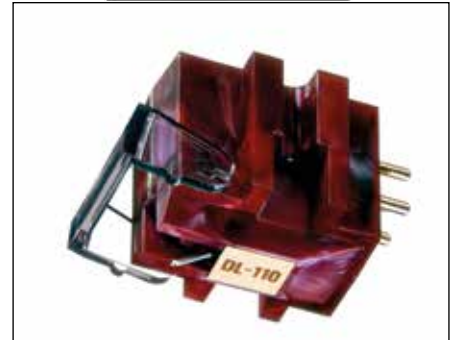

DL-110EM

Hareketli Bobin (MC) Stereo Kartuş

- Yüksek çıkış voltajı
- Bir noktali süspansiyon sistemi
- Çift yapıli destek kolu
- 1,6 mV çıkış
- 40 Ohm çıkış empedansı
- Özel eliptik yekpare elmaslı iğne
- Alüminyum destek
- 20 Hz - 45 kHz frekans aralığı
- 1.5-2.1g izleme kuvveti