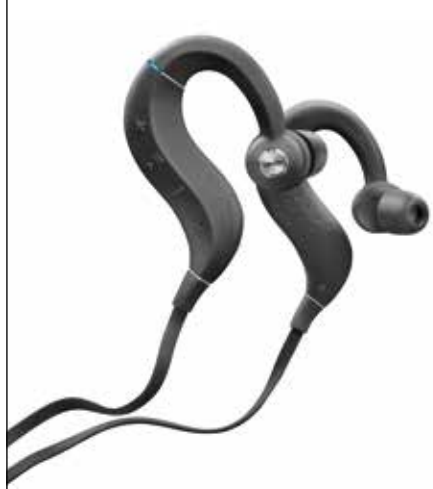

AH-C160W EM

Kablosuz Kulak İçi Spor Kulaklıkları

- Dijital sinyal işlemlili 11,5 mm sürücüler
- Bluetooth Class-1 bağlantı
- Clear Voice Capture gürültü azaltma sistemi
- Kulak kancası tasarımı
- Farklı silikon kulak ucu seçenekleri
- Ter ve neme dayanıklı, sağlam tasarım
- Siyah, beyaz ve mavi renk seçenekleri