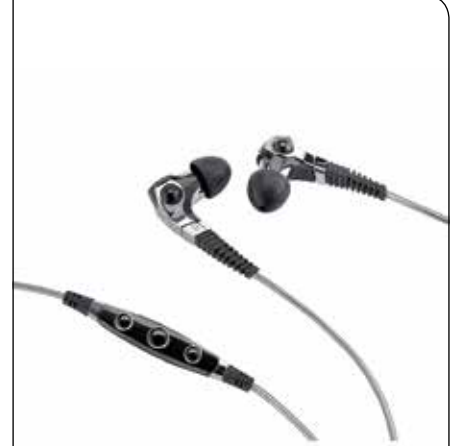

AH-C250

Dinamik Kulak İçi Kulaklık

- 11,5 mm tek dengeli armatür sürücüler
- Çinko döküm kasa
- Teflon kaplama, düğümlenmeyen kablo
- Üç butonlu uzaktan kumanda ve mikrofon
- Farklı kalınlıkta silikon kulak uçları
- ¼ inç altın kaplama adaptör jakı
- Siyah renk