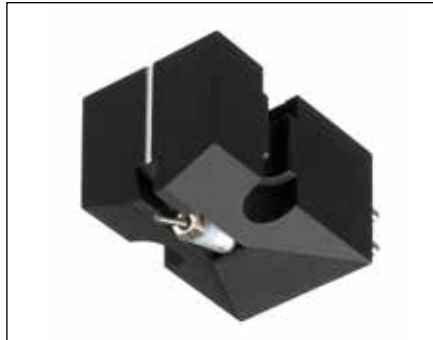

DL-103

Hareketli Bobin (MC) Stereo Kartuş

- Denon'un endüstri standardı, klasik kartuşu
- 1964'ten beri üretiliyor
- Çift katmanlı destek kolu yapısı
- Bir noktali süspansiyon sistemi
- 0,3 mV çıkış
- 40 Ohm çıkış empedansı
- 16.5 Mikron yuvarlak uçlu iğne
- 20 Hz - 45 kHz frekans aralığı
- 5 x 10-6 cm/din uyumluluk
- 2.3-2.7g izleme kuvveti