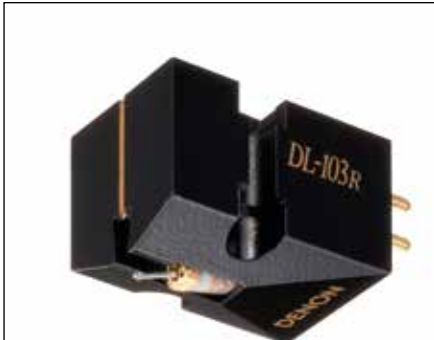

Pikap Kartuşu

DL-103R

Hareketli Bobin (MC) Stereo Kartuş

- DL-103'ün yükseltilmiş versiyonu
- Destek kolu miline sarılı 6N bakır bobinler
- 0,25 mV çıkış
- 40 Ohm çıkış empedansı
- 16.5 Mikron yuvarlak uçlu iğne
- 20 Hz - 45 kHz frekans aralığı
- 5 x 10-6 cm/din uyumluluk
- 2.3-2.7g izleme kuvveti